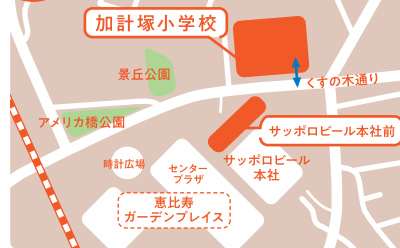

★のぼりが目印！

ポイントをまわって4つの
スタンプを集めた方には、
限定200食で丸亀製麺の
うどんを提供します。

サッポロビール本社前

はしご車・
消防ミニカーと
記念撮影！

会場 加計塚小学校ほか

東京都渋谷区恵比寿4-21-10

※雨天時は、一部プログラム内容が変更になる場合があります

※お車でのご来場はご遠慮ください。公共交通機関のご利用をお願いします。