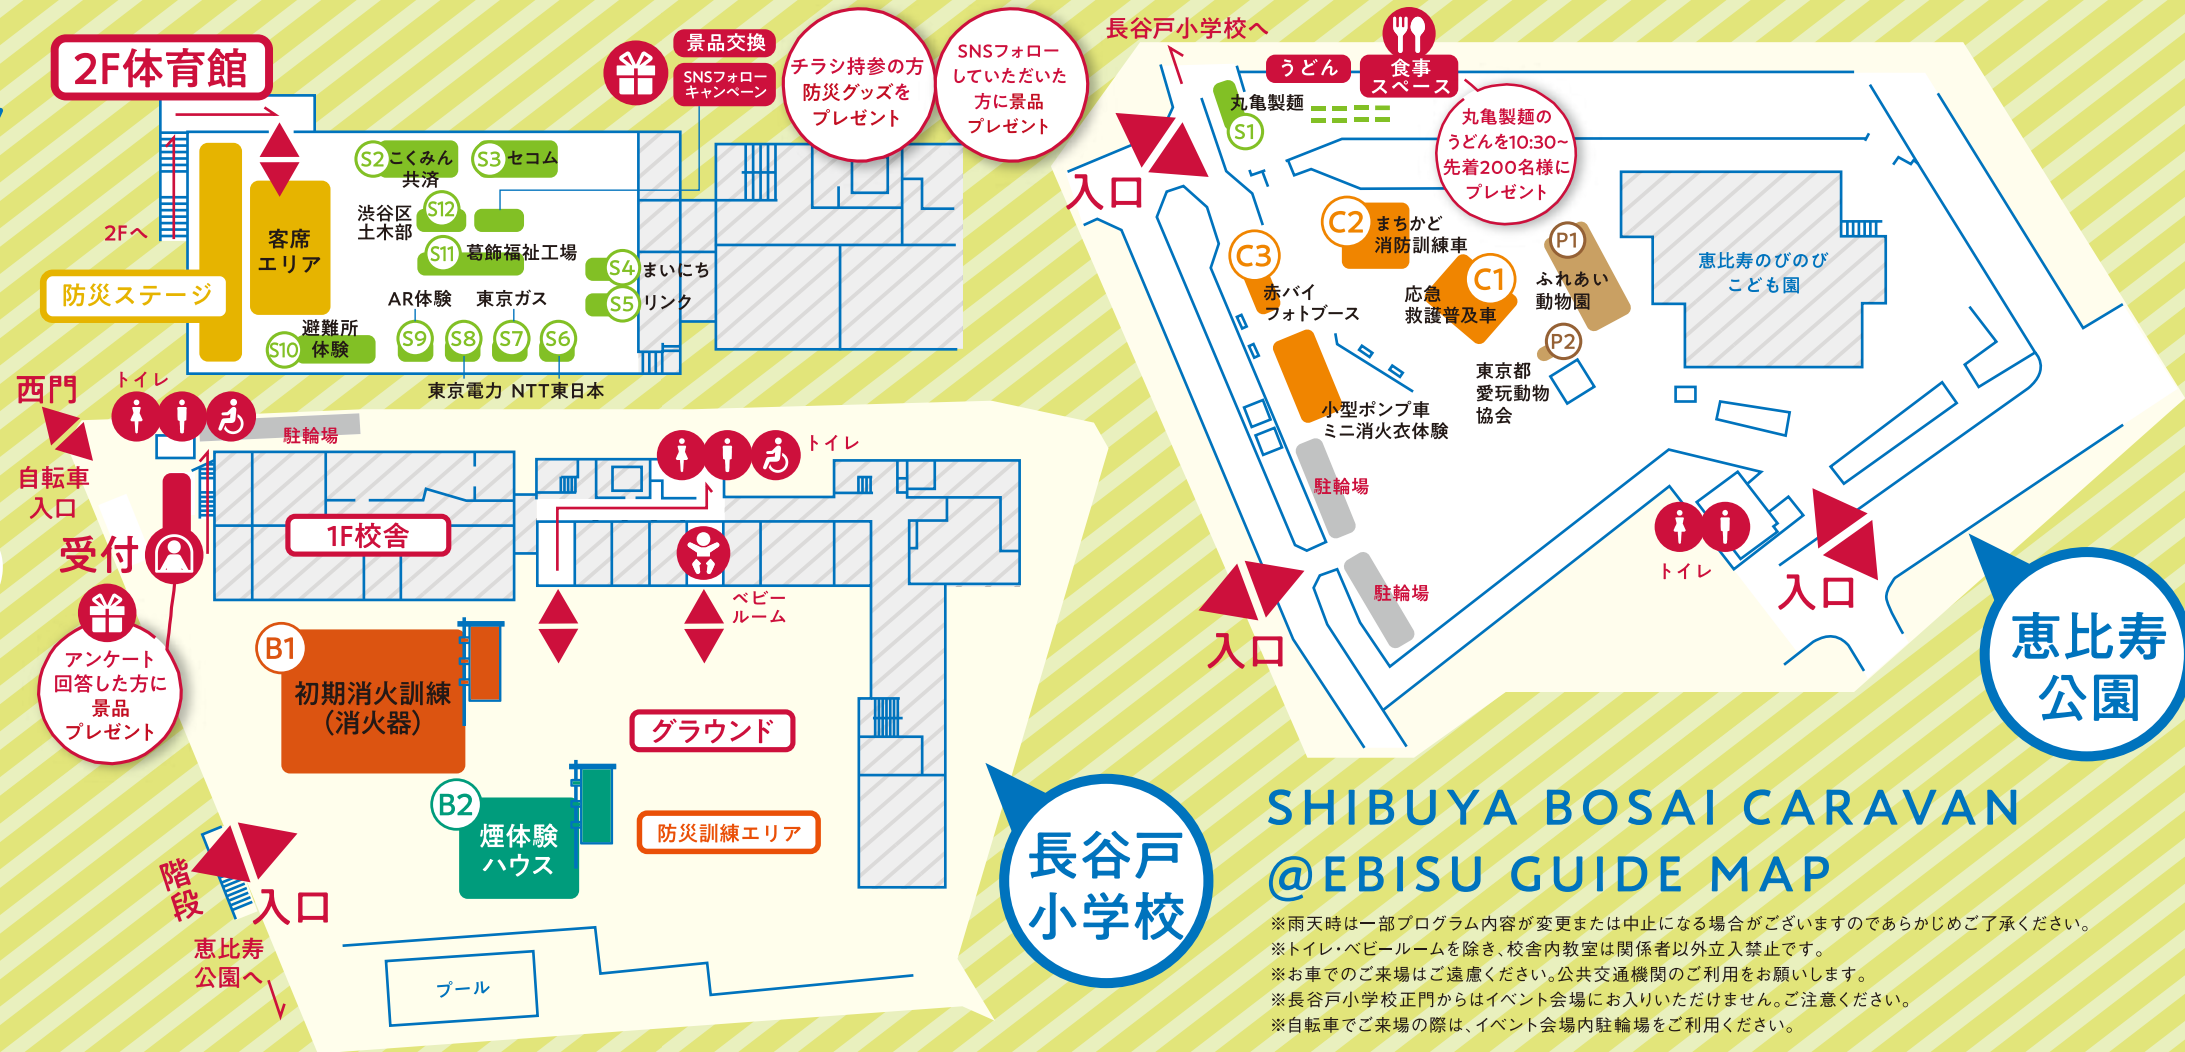

きて、みて、体験!みんなの防災
渋谷区総合防災訓練

渋谷防災キャラバン

【in 恵比寿地区】

2022 10/15 sat 9:00-12:30 土

場所/長谷戸小学校・恵比寿公園

【パンフレット】

SHIBUYA BOSAI CARAVAN

<https://shibuya-bosai-caravan.tokyo/>
@shibuyabosai

2022 10/15 sat 9:00-12:30

【会場案内MAP】

SHIBUYA BOSAI CARAVAN @EBISU GUIDE MAP

※雨天時は一部プログラム内容が変更または中止になる場合がございますのであらかじめご了承ください。
 ※トイレ・ベビールームを除き、校舎内教室は関係者以外立入禁止です。
 ※お車でのご来場はご遠慮ください。公共交通機関のご利用をお願いします。
 ※長谷戸小学校正門からはイベント会場にお入りいただけません。ご注意ください。
 ※自転車でご来場の際は、イベント会場内駐輪場をご利用ください。