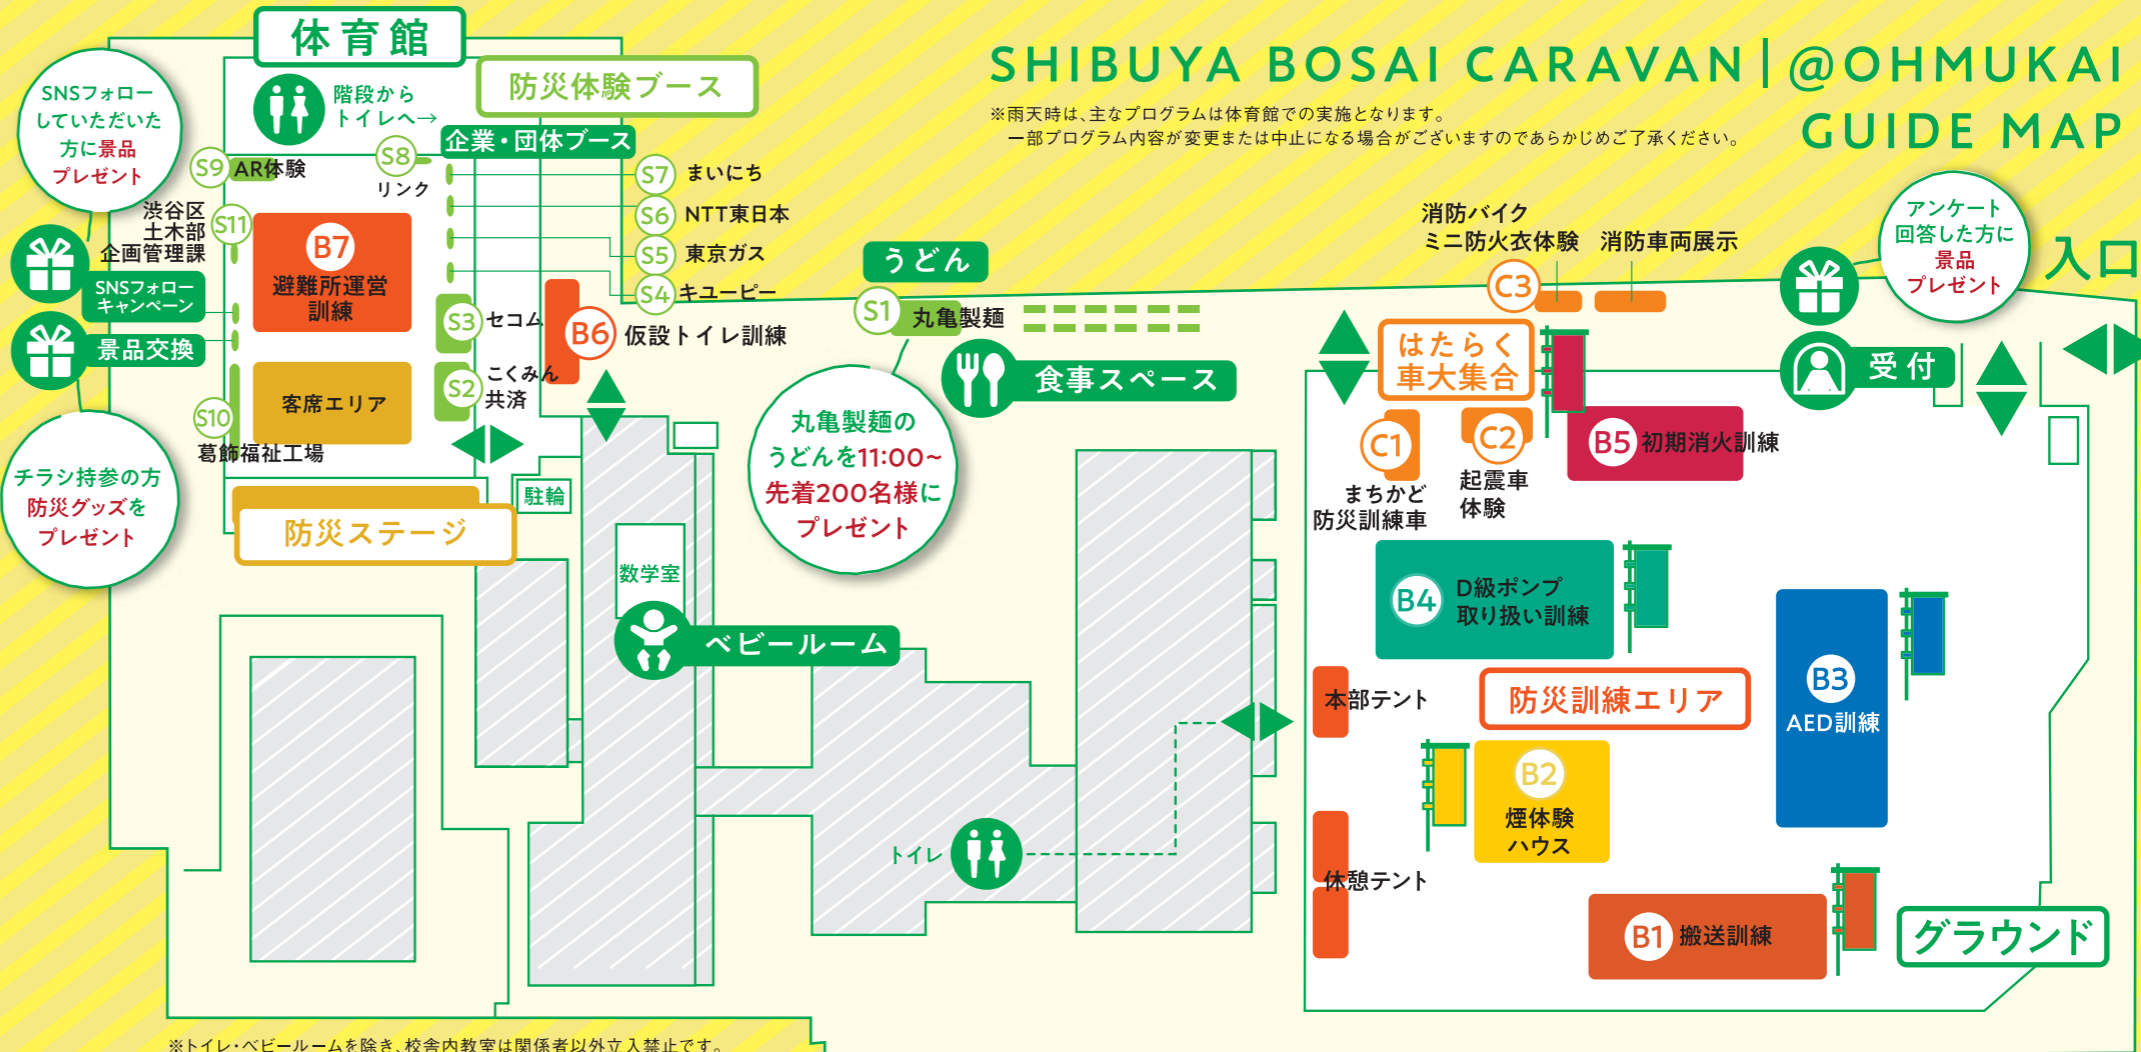

きて、みて、体験！みんなの防災

渋谷区総合防災訓練

渋谷防災キャラバン

しゅぶや ぼうさい

【in 大向地区】

2022 6/26 sun 9:00-13:00

【会場案内MAP】

※トイレ・ベビールームを除き、校内内教室は関係者以外立入禁止です。

防災ステージ

9:00
12:00

「地域の防災を知ろう」上映
渋谷の11地区を取材！「地域にまつわる11の防災トピック」を映像で紹介いたします。

12:00
12:40

**異常気象から身を守る！
渋谷の災害リスクを知ろう**
集中豪雨や竜巻などの異常気象による自然災害から身を守る！気象情報の読み取り方や活用方法を教えていただきます。

出演 気象予報士 森田正光さん

12:40
12:55

考えよう！おうちの備え
防災の専門家によるお話を聴いてみんなで防災を学ぼう！